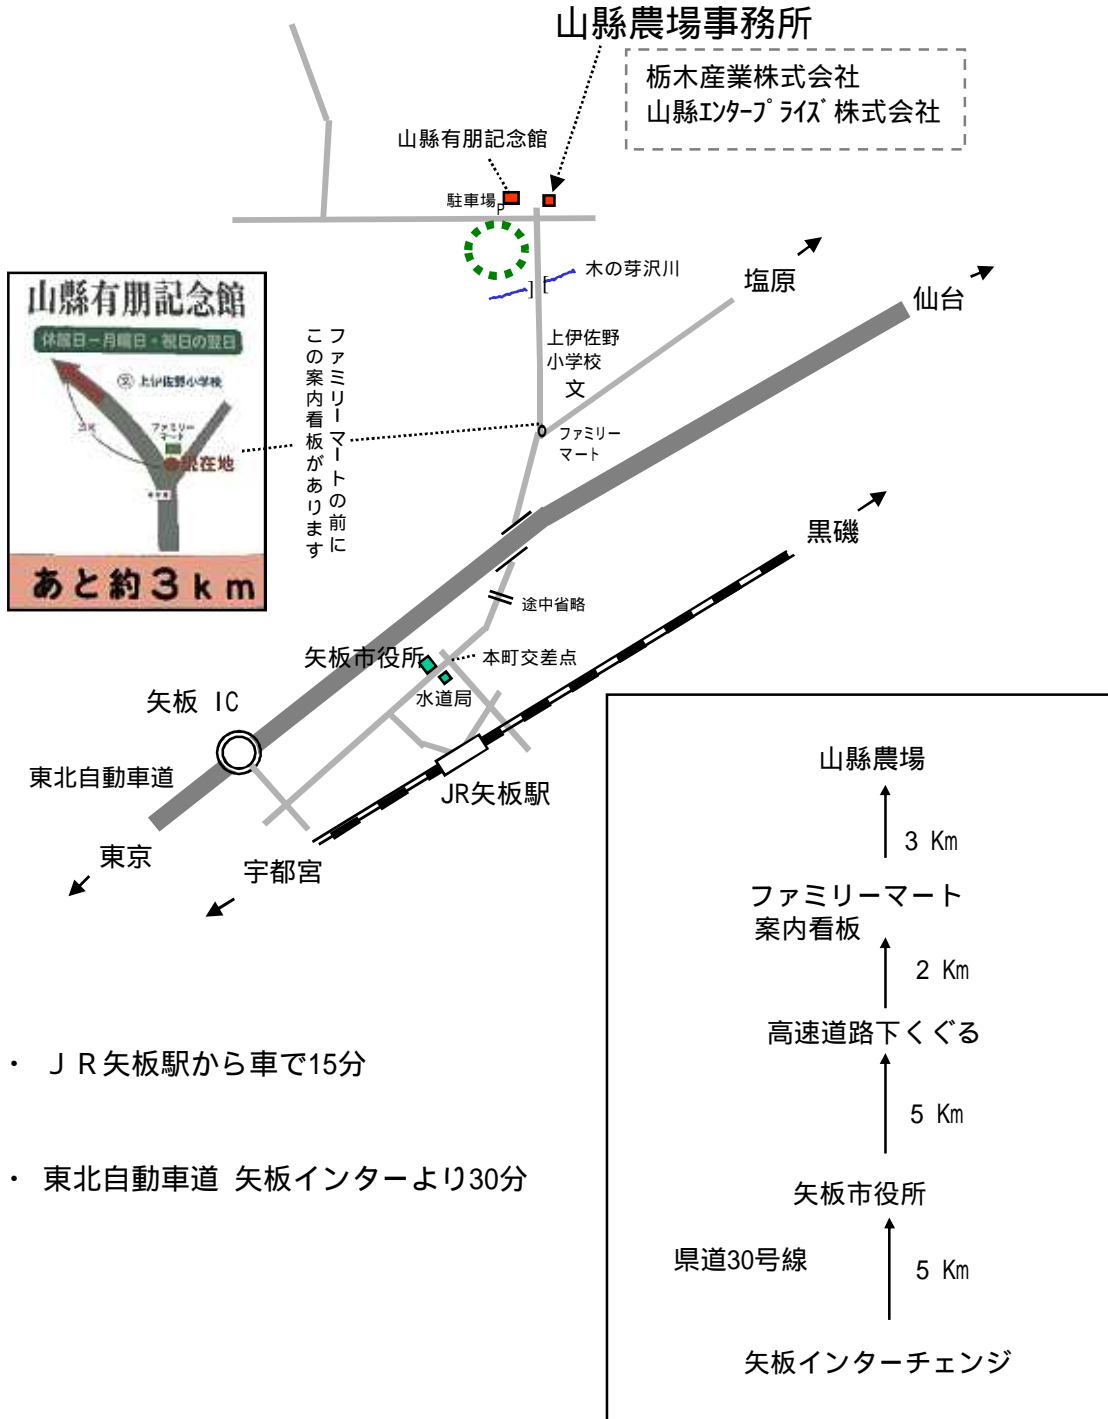

山縣農場 交通地図

栃木県矢板市上伊佐野1022番地 TEL：0287-44-2320 FAX：0287-43-2695

- ・ JR矢板駅から車で15分
- ・ 東北自動車道 矢板インターより30分